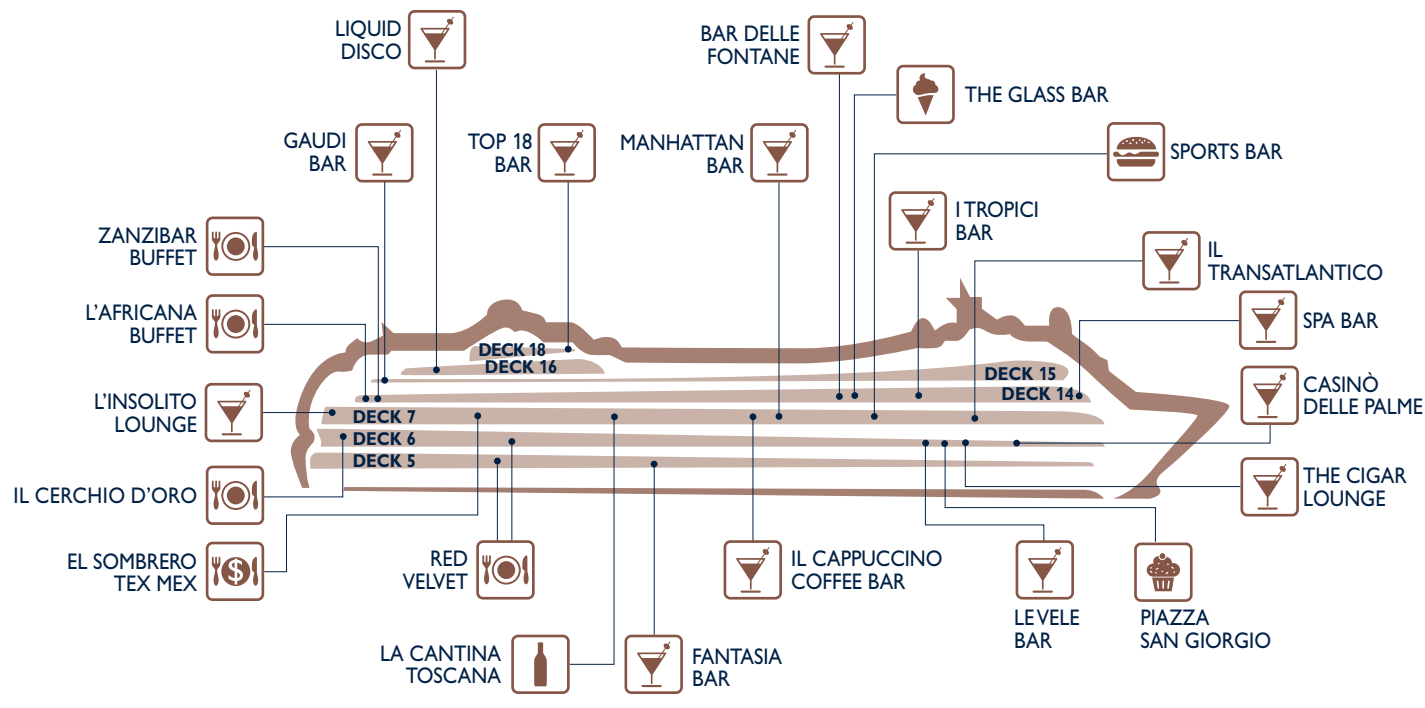

- DECK 5**
- Business Center
 - Cyberlibrary
 - Fantasia Bar
 - Reception - Guest service
 - Red Velvet Restaurant
- DECK 4**
- Medical Center
 - Tender Access

MSC YACHT CLUB	Deck
CONCIERGE AREA	15
L'ÉTOILE RESTAURANT	15
LIBRARY	15
MSC AUREA SPA	14
THE ONE BAR	18
THE ONE POOL	18
TOP SAIL LOUNGE	15

ASSEMBLY STATION		DECK
C	Casinò delle Palme	6
D	Il Transatlantico Piano Bar	7
E	Piazza San Giorgio	6
F	Sports Bar & Manhattan Bar	7
G	La Cantina Toscana & Photo Gallery	7
H	El Sombrero Tex Mex & Gallery Plaza	7
I	L'Insolito Lounge	7

EAT & DRINK

Bars	Deck
CASINÒ DELLE PALME	6
FANTASIA BAR	5
IL CAPPUCCINO COFFEE BAR	7
IL TRANSATLANTICO PIANO BAR	7
LA CANTINA TOSCANA	7
LE VELE BAR	6
LIQUID DISCO	16
MANHATTAN BAR	7
PIAZZA SAN GIORGIO (pastry & ice cream)	6
SPA BAR	14
L'INSOLITO LOUNGE	7
THE CIGAR LOUNGE	6

Restaurants	Deck
EL SOMBRERO TEX MEX	7
L'AFRICANA BUFFET RESTAURANT	14
RED VELVET	5
SPORTS BAR (American finger food)	7
IL CERCHIO D'ORO	6
ZANZIBAR BUFFET RESTAURANT	14

Outdoor Bars	Deck
BAR DELLE FONTANE	14
GAUDI BAR	15
I TROPICI BAR	14
THE GLASS BAR	14
TOP 18 BAR	18