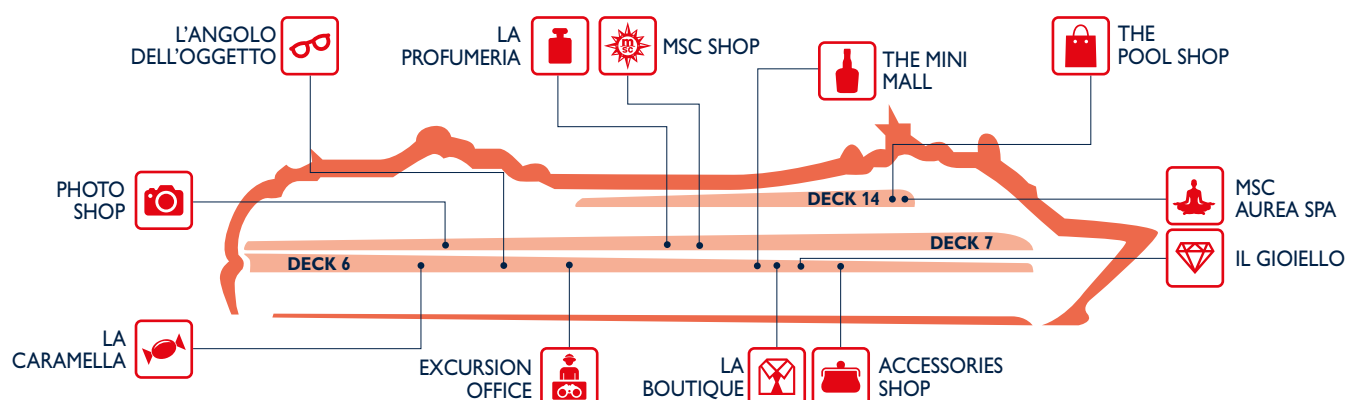

EAT & DRINK

Bars	Deck
CASINÒ DELLE PALME	6
FANTASIA BAR	5
IL CAPPUCCINO COFFEE BAR	7
IL TRANSATLANTICO PIANO BAR	7
LA CANTINA TOSCANA	7
LE VELE BAR	6
LIQUID DISCO	16
MANHATTAN BAR	7
PIAZZA SAN GIORGIO (pastry & ice cream)	6
SPA BAR	14
L'INSOLITO LOUNGE	7
THE CIGAR LOUNGE	6

Restaurants	Deck
EL SOMBRERO TEX MEX	7
L'AFRICANA BUFFET RESTAURANT	14
RED VELVET	5
SPORTS BAR (American finger food)	7
IL CERCHIO D'ORO	6
ZANZIBAR BUFFET RESTAURANT	14

Outdoor Bars	Deck
BAR DELLE FONTANE	14
GAUDI BAR	15
I TROPICI BAR	14
THE GLASS BAR	14
TOP 18 BAR	18

SHOPPING

Shops	Deck
ACCESSORIES SHOP	6
EXCURSION OFFICE	6
IL GIOIELLO	6
L'ANGOLO DELL'OGGETTO	6
LA BOUTIQUE	6
LA CARAMELLA	6

Shops	Deck
LA PROFUMERIA	7
MSC AUREA SPA	14
MSC SHOP	7
PHOTO SHOP	7
THE MINI MALL	6
THE POOL SHOP	14